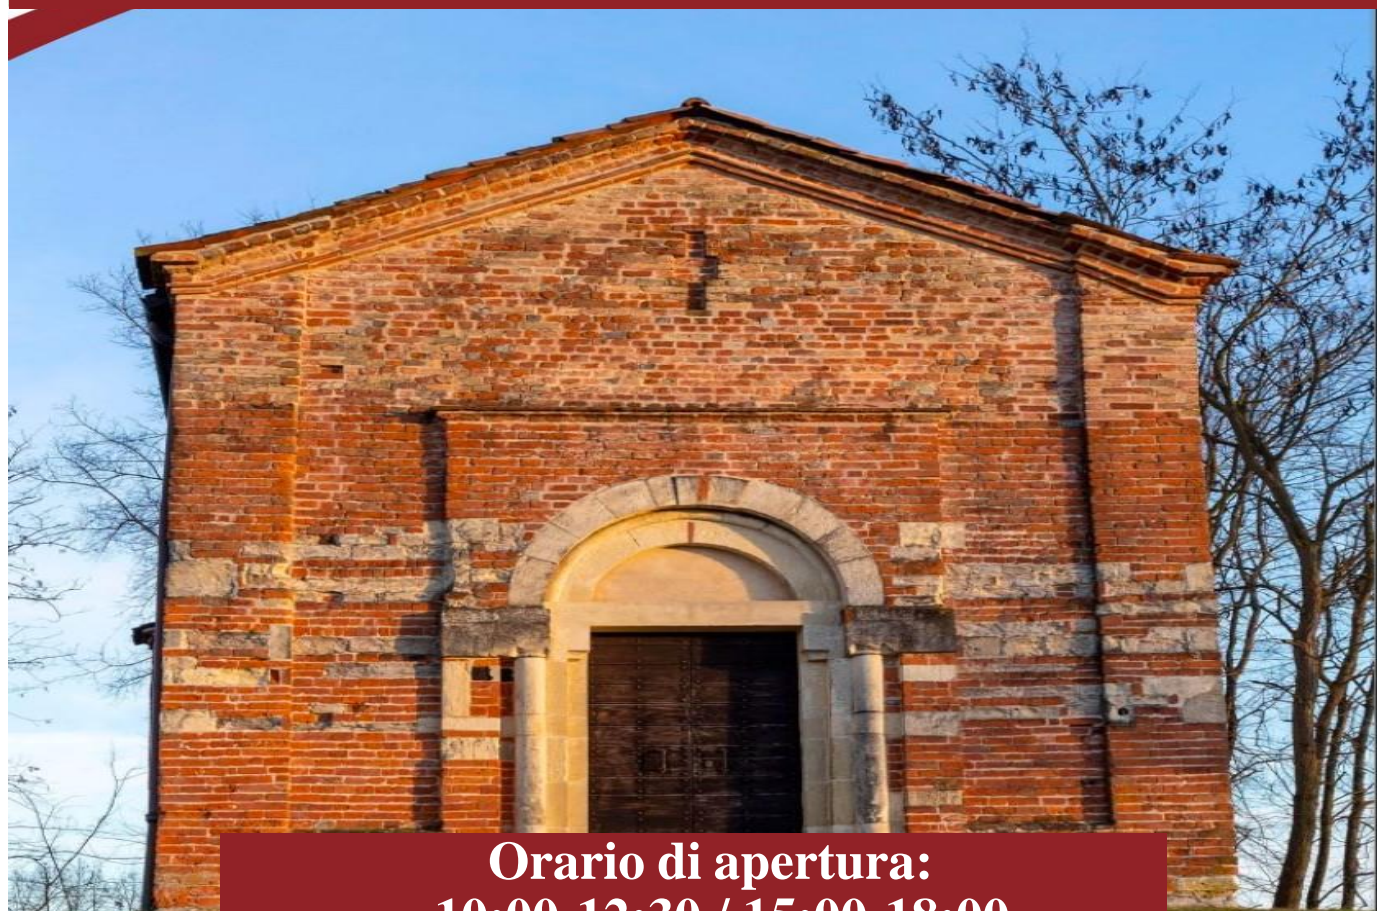

Chiesa di San Lorenzo

Tigliole

Aperta al pubblico il giorno:

DOMENICA 6 APRILE 2025

**Orario di apertura:
10:00-12:30 / 15:00-18:00**